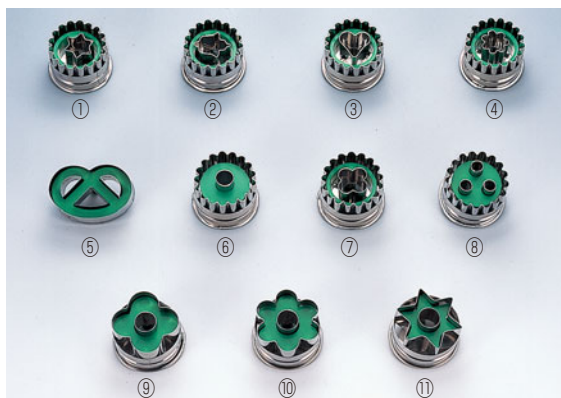

**140-04 18-0ロシアケーキ型 No.4菱**

内寸 (mm)	高さ (mm)	入数
大 100	80	534000110
小 85	60	534000100

**140-05 18-0ロシアケーキ型 No.5木の葉大**

内寸 (mm)	高さ (mm)	入数
115	65	534000130

**140-06 18-0ロシアケーキ型 No.6ハート**

内寸 (mm)	高さ (mm)	入数
大 90	90	534000150
小 70	75	534000140

**140-07 18-0ロシアケーキ型 No.7三日月**

内寸 (mm)	高さ (mm)	入数
大 95	65	534000170
小 85	50	534000160

**140-08 18-8波クッキーカッター 18mm 3pcs**

内寸 (mm)	入数
①丸	約φ39. φ50. φ60
②長角	約43×28.49×35.63×43
③四角	約35.46.54
④三角	約1辺 39.48.58
⑤ハート	約34・43・56
⑥木の葉	約50×26.61×34.73×39

**140-09 18-8 バネ式クッキーカッター 6.5cm**

入数
793000690

**140-10 18-0 ビスケットカッター ハンドル付 3pcs 1803A**

内寸 (mm)	入数
約48.64.75	793000840

**140-11 バネ式18-8クッキーカッター 4.8cm**

①星	793000580
②ベル	793000590
③ハート	793000600
④花	793000610
⑤プレッツェル	793000620
⑥1穴	793000630
⑦クローバー	793000640
⑧3穴	793000650
⑨口ゼツタ4	793000660
⑩口ゼツタ6	793000670
⑪星	793000680