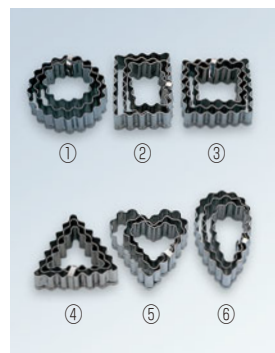

**140-01 18-0ロシアケーキ型 No.1正角大**

内寸 (mm)	高さ (mm)	入数
65	65	534000050

**140-02 18-0ロシアケーキ型 No.2小判**

内寸 (mm)	高さ (mm)	入数
大 90	60	534000070
小 70	45	534000060

**140-03 18-0ロシアケーキ型 No.3長角大**

内寸 (mm)	高さ (mm)	入数
85	65	534000090

**140-04 18-0ロシアケーキ型 No.4菱**

内寸 (mm)	高さ (mm)	入数
大 100	80	534000110
小 85	60	534000100

**140-05 18-0ロシアケーキ型 No.5木の葉大**

内寸 (mm)	高さ (mm)	入数
115	65	534000130

**140-06 18-0ロシアケーキ型 No.6ハート**

内寸 (mm)	高さ (mm)	入数
大 90	90	534000150
小 70	75	534000140

**140-07 18-0ロシアケーキ型 No.7三日月**

内寸 (mm)	高さ (mm)	入数
大 95	65	534000170
小 85	50	534000160

**140-08 18-8波クッキーカッター 18mm 3pcs**

内寸 (mm)	入数
①丸	約φ39. φ50. φ60
②長角	約43×28.49×35.63×43
③四角	約35.46.54
④三角	約1辺 39.48.58
⑤ハート	約34・43・56
⑥木の葉	約50×26.61×34.73×39

**140-09 18-8 バネ式クッキーカッター 6.5cm**

入数
793000690

**140-10 18-0 ビスケットカッター ハンドル付 3pcs 1803A**

内寸 (mm)	入数
約48.64.75	793000840

**140-11 バネ式18-8クッキーカッター 4.8cm**

①星	793000580
②ベル	793000590
③ハート	793000600
④花	793000610
⑤プレッツェル	793000620
⑥1穴	793000630
⑦クローバー	793000640
⑧3穴	793000650
⑨口ゼツタ4	793000660
⑩口ゼツタ6	793000670
⑪星	793000680