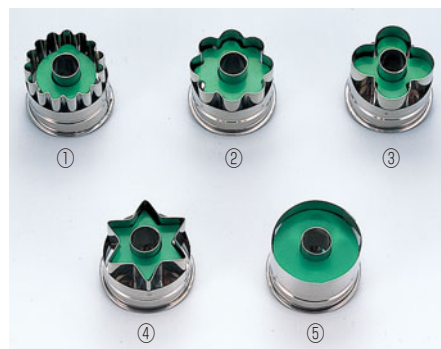

**140-09 18-8 バネ式クッキーカッター 6.5cm**

入数
793000690

**140-10 18-0 ビスケットカッター ハンドル付 3pcs 1803A**

内寸 (mm)	入数
約48.64.75	793000840

**140-11 バネ式18-8クッキーカッター 4.8cm**

①星	793000580
②ベル	793000590
③ハート	793000600
④花	793000610
⑤プレッツェル	793000620
⑥1穴	793000630
⑦クローバー	793000640
⑧3穴	793000650
⑨口ゼツタ4	793000660
⑩口ゼツタ6	793000670
⑪星	793000680

**140-12 バネ式18-8クッキーカッター 4cm**

内寸 (mm)	入数
①花	793000530
②口ゼツタ8	793000540
③口ゼツタ4	793000550
④星	793000560
⑤丸	793000570

**140-13 サーマクッキーカッターセット小 14pcs 36233**

499000620

**140-14 サーマクッキーカッターセット大 23pcs 36223**

499000630