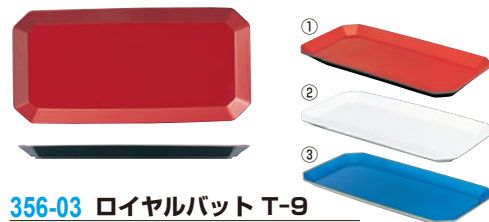

**356-01 陶器風メラミンケーキトレイ**

	外寸 (mm)	高さ (mm)	内寸 (mm)	
CT-1734-WS	340×170×15	15	310×140	426001120
CT-2634-WS	260×340×15	15	220×290	426001080
CT-2639-WS	260×390×15	15	220×340	426001090
CT-1734-KS	340×170×15	15	310×140	426001130
CT-2634-KS	260×340×15	15	220×290	426001100
CT-2639-KS	260×390×15	15	220×340	426001110

**356-02 陶器風メラミンケーキトレイ**

	外径 (mm)	高さ (mm)	
CT-2300-WS	φ230 (195)×15	15	426001140
CT-3000-WS	φ300 (250)×15	15	426001150
CT-2300-KS	φ230 (195)×15	15	426001160
CT-3000-KS	φ300 (250)×15	15	426001170

**356-03 ロイヤルバット T-9**

	外寸 (mm)	高さ (mm)	
	415×205×25		
①朱			376007410
②ホワイト			376007420
③クリスタルブルー			376007430

材質 ①③ フェノール樹脂 ② メラミン樹脂

**356-04 M-420 ケーキトレイ**

外寸 (mm)	高さ (mm)	
300×170×16	16	513000970

**356-05 HW-2303 トレー**

外寸 (mm)	高さ (mm)	
340×225×15	15	387001470