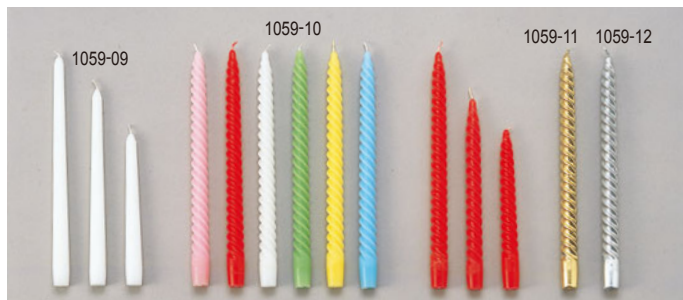

1059-02 UK キャンドルスタンド 1本立(銀メッキ)
 φ95×H250 041052990

1059-03 UK バロン キャンドルスタンド 3本立(銀メッキ付)
 H300 041053000

1059-04 UK 18-8 バロンキャンドルスタンド5本立(銀メッキ)
 H300 041017440

1059-05 UK 18-8V型キャンドルスタンド 1本立L
 φ125×H235 041033010

1059-06 UK 18-8V型キャンドルスタンド 1本立S
 φ125×H145 041033020

1059-07 UK 18-8V型キャンドルスタンド 3本立
 W355×H380 041033030

1059-08 UK 18-8V型キャンドルスタンド 5本立
 W355×H380 041033040

1059-09 テーパーキャンドル(12本入)
 8吋 200 レッド 419000330
 ホワイト 419000320
 ピンク 419000310
 10吋 250 レッド 419000280
 ホワイト 419000340
 ピンク 419000270
 12吋 300 レッド 419000300
 ホワイト 419000350
 ピンク 419000290

1059-11 スパイラルキャンドル金12吋(12本入)
 300 419000190

1059-12 スパイラルキャンドル銀12吋(12本入)
 300 419000200

1059-10 スパイラルキャンドル(12本入)
 8吋 200 レッド 419000260
 ホワイト 419000250
 ピンク 419000230
 グリーン 419000220
 イエロー 419000210
 ブルー 419000240
 10吋 250 レッド 419000120
 ホワイト 419000110
 ピンク 419000090
 グリーン 419000080
 イエロー 419000070
 ブルー 419000100
 12吋 300 レッド 419000180
 ホワイト 419000170
 ピンク 419000150
 グリーン 419000140
 イエロー 419000130
 ブルー 419000160

1059-14 レギュームS(4ヶ入)アイボリー
 外径(mm) 高さ(mm) 重量(g) 入数
 63×113 180 579000520 [6]
 ・燃焼時間：約21時間

文化的遺産オペリスクをモチーフにした、美しい四面の肌とトップのカットが特徴のキャンドル。火を灯すと四隅を残しつつ、炎の揺らめきとともに形を変え、自然風化の華美さを連想させます。

1059-13 オペリスクキャンドル

	外寸(mm)	高さ(mm)	重量(g)	燃焼時間	入数
LL	80×80	260	600	約200時間	[6]
L (4ヶ入)	65×65	222	320	約140時間	[3]
M (6ヶ入)	50×50	185	240	約70時間	[4]
S (12ヶ入)	50×50	128	160	約48時間	[3]