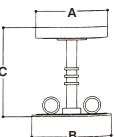

335×290×H120 041048140
※直火での使用はできません。

1009-02 UK 18-8パンケットコンポート A

φ245×φ270×H300 041048150
※プレートは別売りです。

1009-03 UK 18-8パンケットコンポート B

φ245×φ270×H300 041048160

1009-04 UK セラミックディッシュスタンドA

L φ300×H250 041048200
M φ260×H200 041048210
S φ220×H150 041048220
※プレートは別売です。

1009-05 UK スタックボールスタンド

φ265 (φ235)×H120 041055570

1009-06 UK スピンボールスタンド

φ155 (φ105)×H100 041055580

1009-07 UK ボールスタンド

リング内寸 φ225/φ240 041055590
※プレートは別売です。

1009-08 SW 陶器角皿スタンド デコ

13H 210角×160角×H130 128033130
20H 210角×160角×H200 128033140
30H 210角×160角×H300 128033150
※陶器は別売です。

210角と160角の上下両面を使用できます。

1009-09 SW 陶器角皿

25cm 255×255×H25 128033160
30cm 305×305×H52 128033170

φ232とφ195の上下両面を使用できます。

1009-10 SW 陶器丸皿スタンド デコ

	内径 (mm)	高さ (mm)	品番
13H	232	195	128033180
20H	232	195	128033190
30H	232	195	128033200
40H	232	195	128033210