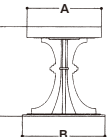

335×290×H120 041048140
※直火での使用はできません。

1009-02 UK 18-8パンケットコンポート A

φ245×φ270×H300 041048150
※プレートは別売りです。

1009-03 UK 18-8パンケットコンポート B

φ245×φ270×H300 041048160

1009-04 UK セラミックディッシュスタンドA

L φ300×H250 041048200
M φ260×H200 041048210
S φ220×H150 041048220
※プレートは別売です。

1009-05 UK スタックボールスタンド

φ265 (φ235)×H120 041055570

1009-06 UK スピンボールスタンド

φ155 (φ105)×H100 041055580

1009-07 UK ボールスタンド

リング内寸 φ225/φ240 041055590
※プレートは別売です。

1009-08 SW 陶器角皿スタンド デコ

13H 210角×160角×H130 128033130
20H 210角×160角×H200 128033140
30H 210角×160角×H300 128033150
※陶器は別売です。

210角と160角の上下両面を使用できます。

1009-09 SW 陶器角皿

25cm 255×255×H25 128033160
30cm 305×305×H52 128033170

φ232とφ195の上下両面を使用できます。

1009-10 SW 陶器丸皿スタンド デコ

	内径 (mm)	高さ (mm)	品番
13H	232	195	128033180
20H	232	195	128033190
30H	232	195	128033200
40H	232	195	128033210